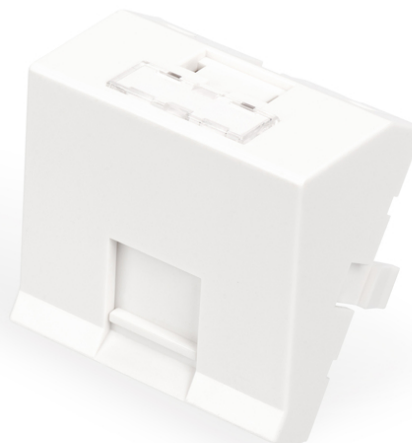

# DIGITUS Plaque frontale, 1 port, 45 x 45 mm, coudée, pour cadre DN-93802-5-SH

DN-93802-6-SH  
EAN 4016032389965

### Plaque frontale, 45x45 mm, 1 port, coudée pour DN-93802-5-SH, RAL 9003

La plaque frontale de 45 x 45 mm peut être utilisée dans différents cadres / panneaux avant. Le coffret est adapté pour accueillir les modules Keystone du secteur du cuivre tels que le module Keystone CAT 6A DN-93617 de DIGITUS® ou les modules Keystone avec ports USB ou audio. Le volet de protection coulissant protège les modules Keystone intégrés de la poussière et de la saleté. L'étiquette d'identification intégrée avec fenêtre transparente sert à identifier le raccordement. De plus, 4 symboles en plastique bleu sont inclus dans la livraison et peuvent, selon l'application, être placés sous l'étiquette d'identification. Idéal pour l'utilisation de toutes sortes d'applications réseau à la maison comme au bureau.

### Convient aux modules Keystone du secteur du cuivre et du multimédia

- Étiquette d'identification intégrée
- Couvercle anti-poussière, coulissant
- 4 x symboles à insérer sous l'étiquette d'identification (CAT6, CAT6A, téléphone, ordinateur)
- Matériau : ABS et PC
- Dimensions : 45 x 45 x 38,6 mm (H x L x P)
- Hauteur de montage : 25,6 mm (à partir du cadre / coudé à 30°)
- Couleur : Blanc de sécurité (RAL 9003)

### Package contents

- Plaque frontale, 1 port, 45 x 45 mm, coudée, pour cadre DN-93802-5-SH
- 4 x symboles (CAT 6, CAT 6A, téléphone, ordinateur)

Logistics						
	Number (pcs)	Weight (kg)	Depth (cm)	Width (cm)	Height (cm)	cm <sup>3</sup>
Packaging Unit Carton	400	5.52	31.00	47.00	48.00	69,936.00
Packaging Unit Inside	50	0.69	14.00	22.00	22.00	6,776.00
Packaging Unit Single	1	0.01	4.00	4.00	3.00	48.00
Net single without Packaging	1	0.00	0.00	0.00	0.00	0.00